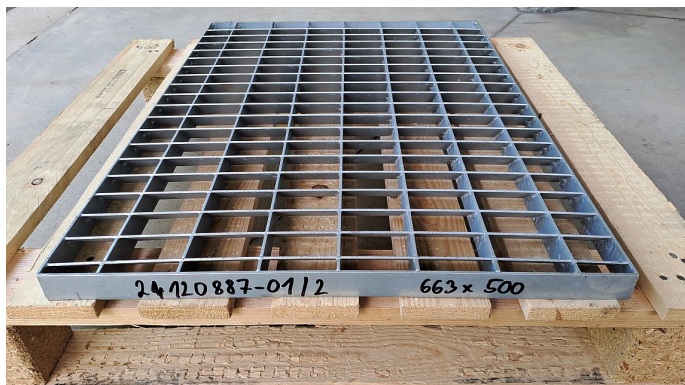

Lisovaný pororošt - slunolam PRO-66/33-30/3 - ocel-zinkovaná - 663x500

» VÝPRODEJ SKLADU » Lisované rošty

Popis

Lisovaný pororošt - slunolam (PRO) s nosným páskem 30/3 mm, kde první údaj udává výšku a druhý sílu nosných pásků. Rozteč oka roštu je 66/33 mm, kde opět první údaj udává osovou rozteč nosných pásků a druhý údaj je pak osová rozteč nenosných prutů. Světlost oka je 63/31 mm. Tento pororošt je standardně lemovaný ze všech stran páskem o síle nosného pásku. V tomto případě se jedná o pásek 3 mm. Jako výrobní materiál je použita ocel DIN ST37.2 (S235JR nebo také ČSN 11373) v povrchové úpravě žárovým zinkováním dle EN ISO 1461. Protiskuzové provedení roštu je konkrétním povrchem. Nosná délka podlahového roštu je 663 mm. Světlá vzdálenost podpor konstrukce pod roštem by měla být 603 mm, jelikož rošt by měl na každé straně nosné délky ležet minimálně 30 mm na konstrukci. Nenosná šířka podlahového roštu je 500 mm. Tyto podlahové rošty jsou vyrobeny dle normy DIN 24537-1 a splňují veškeré její požadavky. Podlahové rošty jsou vyrobeny ve standardní výrobní toleranci dle RAL-GZ 638. Více o normách a tolerancích naleznete na stránkách www.rodif.cz / normy

| | |
|--------------------|---------------------------|
| Kód produktu | 24120887-01/2. |
| Nosná délka (mm) | 663 mm |
| Nenosná šířka (mm) | 500 mm |
| Hmotnost | 16,04 Kg |
| Obvyklá dostupnost | doprodej |
| Záruka | záruka 24 měsíců (2 roky) |

Dostupnost na hlavním skladě: poslední 1 ks

Parametry

| | |
|--------------|---|
| Kód produktu | 24120887-01/2. |
| Hmotnost | 16,04 Kg |
| Typ výrobku | Lisovaný pororošt (PR) |
| Detail typu | 66/33 - rozteče nosných 66 mm / rozpěrných 33 mm |
| Nosný pásek | výška 30 mm, síla 3 mm |
| Materiál | ocel S235 (1.0039 / ST37.2) - žárově zinkovaná (Zn) |
| Protiskluz | bez protiskluzu |
| Délka (mm) | 663 mm |
| Šířka (mm) | 500 mm |
| www | https://www.rodif.cz |