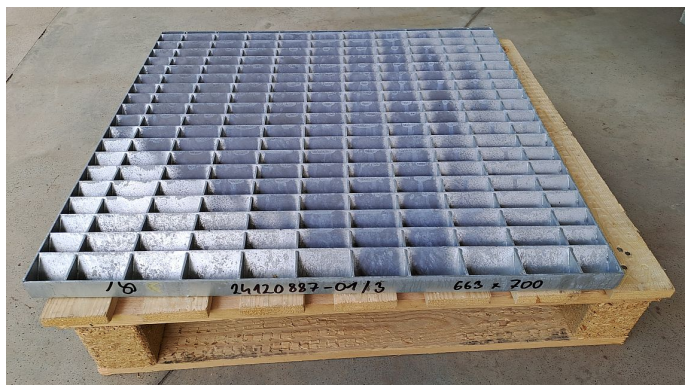

# Lisovaný pororošt - slunolam PRO-66/33-30/3 - ocel-zinkovaná - 663x700

» VÝPRODEJ SKLADU » Lisované rošty

## Popis

Lisovaný pororošt - slunolam ( PRO ) s nosným páskem 30/3 mm, kde první údaj udává výšku a druhý sílu nosných pásků. Rozteč oka roštu je 66/33 mm, kde opět první údaj udává osovou rozteč nosných pásků a druhý údaj je pak osová rozteč nenosných prutů. Světlost oka je 63/31 mm. Tento pororošt je standardně lemovaný ze všech stran páskem o síle nosného pásku. V tomto případě se jedná o pásek 3 mm. Jako výrobní materiál je použita ocel DIN ST37.2 (S235JR nebo také ČSN 11373) v povrchové úpravě žárovým zinkováním dle EN ISO 1461. Protiskuzové provedení roštu není realizováno, rošt je obroušen do hladkého povrchu. Nosná délka podlahového roštu je 663 mm. Světlá vzdálenost podpor konstrukce pod roštem by měla být 603 mm, jelikož rošt by měl na každé straně nosné délky ležet minimálně 30 mm na konstrukci. Nenosná šířka podlahového roštu je 700 mm. Tyto podlahové rošty jsou vyrobeny dle normy DIN 24537-1 a splňují veškeré její požadavky. Podlahové rošty jsou vyrobeny ve standardní výrobní toleranci dle RAL-GZ 638. Více o normách a tolerancích naleznete na stránkách [www.rodif.cz](http://www.rodif.cz) / normy

Kód produktu	24120887-01/3.
Nosná délka (mm)	663 mm
Nenosná šířka (mm)	700 mm
Hmotnost	22,46 Kg
Obvyklá dostupnost	doprodej
Záruka	záruka 24 měsíců (2 roky)

Lisovaný pororošt - slunolam ( PRO ), 66/33 - rozteče nosných 66 mm / rozpěrných 33 mm, výška 30 mm, síla 3 mm, ocel S235JR (ST37.2 nebo také ČSN 11373) v povrchové úpravě žárovým zinkováním dle EN ISO 1461, bez protiskluzu.

## Parametry

Kód produktu	24120887-01/3.
Hmotnost	22,46 Kg
Typ výrobku	Lisovaný pororošt (PR)
Detail typu	66/33 - rozteče nosných 66 mm / rozpěrných 33 mm
Nosný pásek	výška 30 mm, síla 3 mm
Materiál	ocel S235 (1.0039 / ST37.2) - žárově zinkovaná (Zn)
Protiskluz	bez protiskluzu
Délka (mm)	663 mm
Šířka (mm)	700 mm
www	<a href="https://www.rodif.cz">https://www.rodif.cz</a>