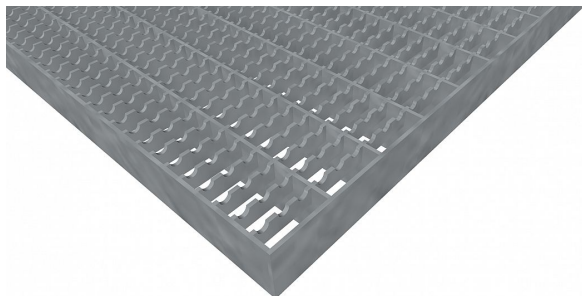

Pororošty PR-33/11-30/2 - ocel-zinkovaná - protiskluz S3 - 1000x1000

» Lisované pororošty PR-33x11 protiskluzové

Popis

Lisované pororošty s nosným páskem 30/2 mm, kde první údaj udává výšku a druhý sílu nosných pásků. Rozteč oka pororoštu je 33/11 mm, kde opět první údaj udává osovou rozteč nosných pásků a druhý údaj je pak osová rozteč nenosných prutů. Světlost oka je 31/9 mm. Pororošt je standardně lemovaný ze všech stran páskem o síle nosného pásku, v tomto případě se jedná o pásek 30/2. Jako výrobní materiál je použita ocel DIN ST37.2 (S235JR nebo také ČSN 11373) v povrchové úpravě žárovým zinkováním dle EN ISO 1461. Protiskluzové provedení pororoštu je na rozpěrných páscích (S3). Nosná délka podlahového roštu je 1000 mm. Světlá vzdálenost podpor konstrukce pod pororoštem by měla být 940 mm, jelikož rošt by měl na každé straně nosné délky ležet 30 mm na konstrukci. Nenosná šířka podlahového roštu je 1000 mm. Tyto pororošty jsou vyrobeny dle normy DIN 24537-1 a splňují veškeré její požadavky. Pororošty jsou vyrobeny ve standardní výrobní toleranci dle RAL-GZ 638. Více o normách a tolerancích naleznete na stránkách www.rodif.cz / normy

Kód produktu	110.3311.0097
Nosná délka (mm)	1 000 mm
Nenosná šířka (mm)	1 000 mm
Hmotnost	30,99 Kg
Obvyklá dostupnost	obvykle do 3 dnů
Záruka	záruka 24 měsíců (2 roky)

Lisovaný pororošt (PR), 33/11 - rozteče nosných 33 mm / rozpěrných 11 mm, výška 30 mm, síla 2 mm, ocel S235JR (ST37.2 nebo také ČSN 11373) v povrchové úpravě žárovým zinkováním dle EN ISO 1461, protiskluz S3 - na rozpěrných páscích.