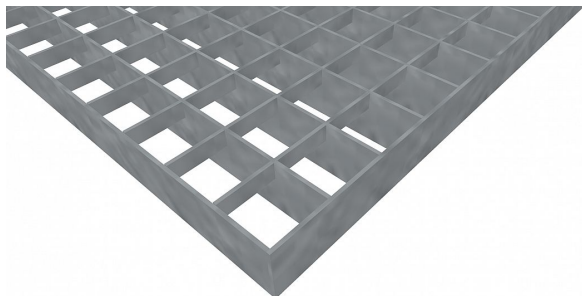

# Pororošty PR-33/33-30/3 - ocel-zinkovaná - 1200x1000

» Lisované pororošty PR-33x33

## Popis

Lisované **pororošty** s nosným páskem 30/3 mm, kde první údaj udává výšku a druhý sílu nosných pásků. Rozteč oka pororoštu je 33/33 mm, kde opět první údaj udává osovou rozteč nosných pásků a druhý údaj je pak osová rozteč nenosných prutů. Světlost oka je 30/31 mm.

**Pororošt** je standardně lemovaný ze všech stran páskem o síle nosného pásku, v tomto případě se jedná o pásek 30/3.

Jako výrobní materiál je použita ocel DIN ST37.2 (S235JR nebo také ČSN 11373) v povrchové úpravě žárovým zinkováním dle EN ISO 1461.

Protiskuzové provedení pororoštu není realizováno. Nosná délka podlahového roštu je 1200 mm. Světlost vzdálenost podpor konstrukce pod pororoštem by měla být 1140 mm, jelikož rošt by měl na každé straně nosné délky ležet 30 mm na konstrukci. Nenosná šířka podlahového roštu je 1000 mm.