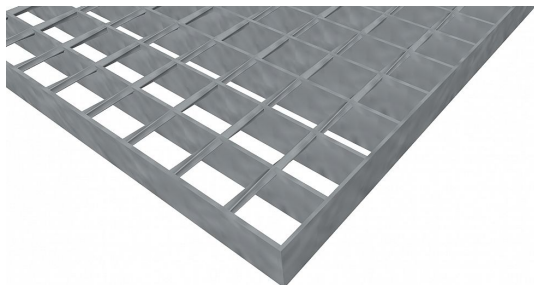

Pororošty SP-34/38-30/2 - ocel-zinkovaná - 1500x1000

» Svařované pororošty SP-34x38

Popis

Svařované **pororošty** s nosným páskem 30/2 mm, kde první údaj udává výšku a druhý sílu nosných pásků. Rozteč oka pororoštu je 34/38 mm, kde opět první údaj udává osovou rozteč nosných pásků a druhý údaj je pak osová rozteč nenosných prutů. Světlost oka je 32/33 mm.

Pororošt je standardně lemovaný ze všech stran páskem o síle nosného pásku, v tomto případě se jedná o pásek 30/2.

Jako výrobní materiál je použita ocel DIN ST37.2 (S235JR nebo také ČSN 11373) v povrchové úpravě žárovým zinkováním dle EN ISO 1461.

Protiskuzové provedení pororoštu není realizováno.

Nosná délka podlahového roštu je 1500 mm. Světlost vzdálenost podpor konstrukce pod pororoštem by měla být 1440 mm, jelikož rošt by měl na každé straně nosné délky ležet 30 mm na konstrukci. Nenosná šířka podlahového roštu je 1000 mm.

Dostupnost na hlavním skladě: > 50 ks

Parametry

Kód produktu	100.3438.0034
Hmotnost	29,04 Kg
Typ výrobku	Svařovaný pororošt (SP)
Detail typu	34/38 - rozteče nosných 34 mm / rozpěrných 38 mm
Nosný pásek	výška 30 mm, síla 2 mm
Materiál	ocel S235 (1.0039 / ST37.2) - žárově zinkovaná (Zn)
Protiskluz	bez protiskluzu
Délka (mm)	1 500
Šířka (mm)	1 000
Obvyklá dostupnost	obvykle do 3 dnů
Fv - rovnoměrné zatížení (Kg/m ²)	512,00
fv - průhyb při zatížení Fv (cm)	1,19
Fp - zatížení osamělým břemenem (Kg)	109,00
fp - průhyb při zatížení Fp (cm)	1,02
www	www.RODIF.cz/podlahove-rosty/svarovane-rosty-sp