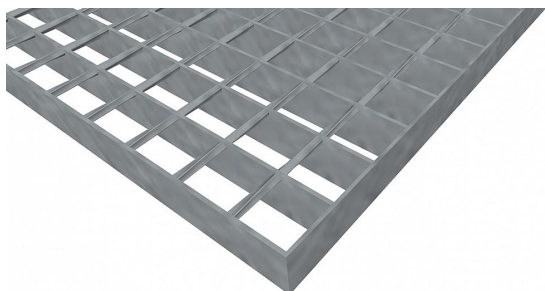

# Pororošty SP-34/38-30/2 - ocel-zinkovaná - 300x1000

» Svařované pororošty SP-34x38

## Popis

Svařované pororošty s nosným páskem 30/2 mm, kde první údaj udává výšku a druhý sílu nosných pásků. Rozteč oka pororoštu je 34/38 mm, kde opět první údaj udává osovou rozteč nosných pásků a druhý údaj je pak osová rozteč nenosných prutů. Světlost oka je 32/33 mm. Pororošt je standardně lemovaný ze všech stran páskem o síle nosného pásku, v tomto případě se jedná o pásek 30/2. Jako výrobní materiál je použita ocel DIN ST37.2 (S235JR nebo také ČSN 11373) v povrchové úpravě žárovým zinkováním dle EN ISO 1461. Protiskuzové provedení pororoštu není realizováno. Nosná délka podlahového roštu je 300 mm. Světlá vzdálenost podpor konstrukce pod pororoštem by měla být 240 mm, jelikož rošt by měl na každé straně nosné délky ležet 30 mm na konstrukci. Nenosná šířka podlahového roštu je 1000 mm. Tyto pororošty jsou vyrobeny dle normy DIN 24537-1 a splňují veškeré její požadavky. Pororošty jsou vyrobeny ve standardní výrobní toleranci dle RAL-GZ 638. Více o normách a tolerancích naleznete na stránkách [www.rodif.cz](http://www.rodif.cz) / normy

Kód produktu	100.3438.0021
Nosná délka (mm)	300 mm
Nenosná šířka (mm)	1 000 mm
Hmotnost	5,81 Kg
Obvyklá dostupnost	obvykle do 3 dnů
Záruka	záruka 24 měsíců (2 roky)

Svařovaný pororošt ( SP ), 34/38 - rozteče nosných 34 mm / rozpěrných 38 mm, výška 30 mm, síla 2 mm, ocel S235JR (ST37.2 nebo také ČSN 11373) v povrchové úpravě žárovým zinkováním dle EN ISO 1461, bez protiskluzu.

## Parametry

Kód produktu	100.3438.0021
Hmotnost	5,81 Kg
Typ výrobku	Svařovaný pororošt (SP)
Detail typu	34/38 - rozteče nosných 34 mm / rozpěrných 38 mm
Nosný pásek	výška 30 mm, síla 2 mm
Materiál	ocel S235 (1.0039 / ST37.2) - žárově zinkovaná (Zn)
Protiskluz	bez protiskluzu
Délka (mm)	300 mm
Šířka (mm)	1 000 mm
www	<a href="http://www.RODIF.cz/podlahove-rosty/svarovane-rosty-sp">www.RODIF.cz/podlahove-rosty/svarovane-rosty-sp</a>