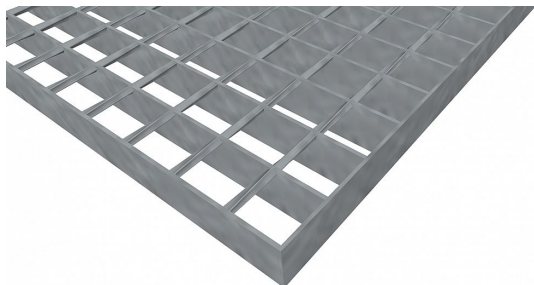

# Pororošty SP-34/38-30/3 - ocel-zinkovaná - 1500x1000

» Svařované pororošty SP-34x38

## Popis

Svařované **pororošty** s nosným páskem 30/3 mm, kde první údaj udává výšku a druhý sílu nosných pásků. Rozteč oka pororoštu je 34/38 mm, kde opět první údaj udává osovou rozteč nosných pásků a druhý údaj je pak osová rozteč nenosných prutů. Světlost oka je 31/33 mm.

**Pororošt** je standardně lemovaný ze všech stran páskem o síle nosného pásku, v tomto případě se jedná o pásek 30/3.

Jako výrobní materiál je použita ocel DIN ST37.2 (S235JR nebo také ČSN 11373) v povrchové úpravě žárovým zinkováním dle EN ISO 1461.

Protiskuzové provedení pororoštu není realizováno.

Nosná délka podlahového roštu je 1500 mm. Světlá vzdálenost podpor konstrukce pod pororoštem by měla být 1440 mm, jelikož rošt by měl na každé straně nosné délky ležet 30 mm na konstrukci. Nenosná šířka podlahového roštu je 1000 mm.