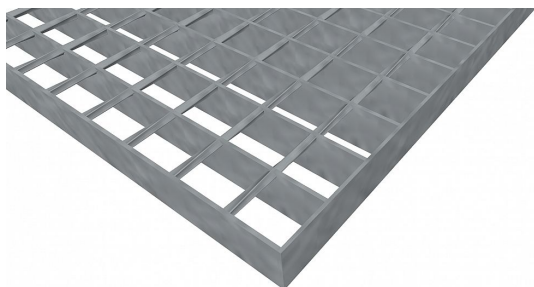

# Pororošty SP-34/38-30/3 - ocel-zinkovaná - 600x1000

» Svařované pororošty SP-34x38

## Popis

Svařované **pororošty** s nosným páskem 30/3 mm, kde první údaj udává výšku a druhý sílu nosných pásků. Rozteč oka pororoštu je 34/38 mm, kde opět první údaj udává osovou rozteč nosných pásků a druhý údaj je pak osová rozteč nenosných prutů. Světlost oka je 31/33 mm.

**Pororošt** je standardně lemovaný ze všech stran páskem o síle nosného pásku, v tomto případě se jedná o pásek 30/3.

Jako výrobní materiál je použita ocel DIN ST37.2 (S235JR nebo také ČSN 11373) v povrchové úpravě žárovým zinkováním dle EN ISO 1461.

Protiskuzové provedení pororoštu není realizováno.

Nosná délka podlahového roštu je 600 mm. Světlá vzdálenost podpor konstrukce pod pororoštem by měla být 540 mm, jelikož rošt by měl na každé straně nosné délky ležet 30 mm na konstrukci. Nenosná šířka podlahového roštu je 1000 mm.