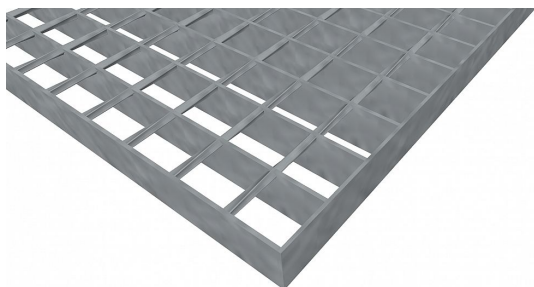

# Pororošty SP-34/38-30/3 - ocel-zinkovaná - 700x1000

» Svařované pororošty SP-34x38

## Popis

Svařované **pororošty** s nosným páskem 30/3 mm, kde první údaj udává výšku a druhý sílu nosných pásků. Rozteč oka pororoštu je 34/38 mm, kde opět první údaj udává osovou rozteč nosných pásků a druhý údaj je pak osová rozteč nenosných prutů. Světlost oka je 31/33 mm.

**Pororošt** je standardně lemovaný ze všech stran páskem o síle nosného pásku, v tomto případě se jedná o pásek 30/3.

Jako výrobní materiál je použita ocel DIN ST37.2 (S235JR nebo také ČSN 11373) v povrchové úpravě žárovým zinkováním dle EN ISO 1461.

Protiskuzové provedení pororoštu není realizováno.

Nosná délka podlahového roštu je 700 mm. Světlá vzdálenost podpor konstrukce pod pororoštem by měla být 640 mm, jelikož rošt by měl na každé straně nosné délky ležet 30 mm na konstrukci. Nenosná šířka podlahového roštu je 1000 mm.