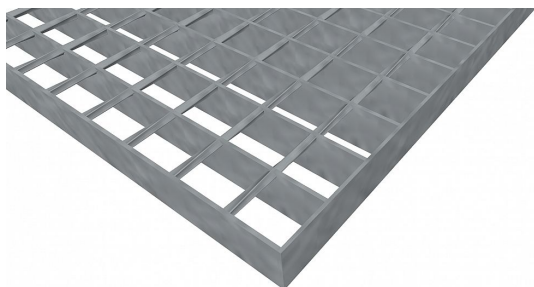

# Pororošty SP-34/38-30/3 - ocel-zinkovaná - 800x1000

» Svařované pororošty SP-34x38

## Popis

Svařované **pororošty** s nosným páskem 30/3 mm, kde první údaj udává výšku a druhý sílu nosných pásků. Rozteč oka pororoštu je 34/38 mm, kde opět první údaj udává osovou rozteč nosných pásků a druhý údaj je pak osová rozteč nenosných prutů. Světlost oka je 31/33 mm.

**Pororošt** je standardně lemovaný ze všech stran páskem o síle nosného pásku, v tomto případě se jedná o pásek 30/3.

Jako výrobní materiál je použita ocel DIN ST37.2 (S235JR nebo také ČSN 11373) v povrchové úpravě žárovým zinkováním dle EN ISO 1461.

Protiskuzové provedení pororoštu není realizováno.

Nosná délka podlahového roštu je 800 mm. Světlá vzdálenost podpor konstrukce pod pororoštem by měla být 740 mm, jelikož rošt by měl na každé straně nosné délky ležet 30 mm na konstrukci. Nenosná šířka podlahového roštu je 1000 mm.