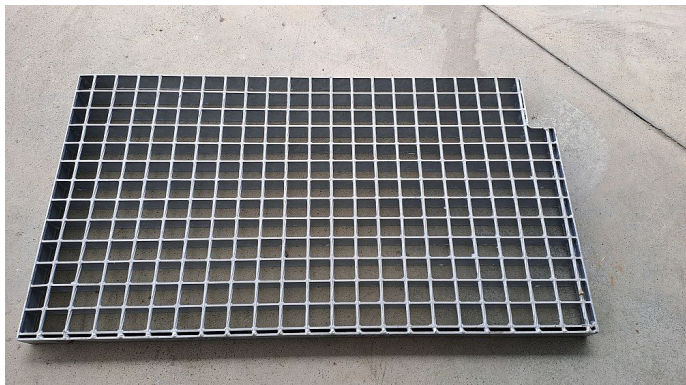

Pororošty SP-34/38-40/3 - ocel-zinkovaná - 844x460 s tvarovou úpravou

» VÝPRODEJ SKLADU » Svařované rošty

Popis

Svařované pororošty s nosným páskem 40/3 mm, kde první údaj udává výšku a druhý sílu nosných pásků. Rozteč oka roštu je 34/38 mm, kde opět první údaj udává osovou rozteč nosných pásků a druhý údaj je pak osová rozteč nenosných prutů. Světlost oka je 31/33 mm. Tento pororošt je standardně lemovaný ze všech stran páskem o síle nosného pásku, v tomto případě se jedná o pásek 40/3. Jako výrobní materiál je použita ocel DIN ST37.2 (S235JR nebo také ČSN 11373) v povrchové úpravě žárovým zinkováním dle EN ISO 1461. Protiskluzové provedení roštu není realizováno. Nosná délka podlahového roštu je 844 mm. Světlá vzdálenost podpor konstrukce pod roštem by měla být 784 mm, jelikož rošt by měl na každé straně nosné délky ležet 30 mm na konstrukci. Nenosná šířka podlahového roštu je 460 mm. Tyto podlahové rošty jsou vyrobeny dle normy DIN 24537-1 a splňují veškeré její požadavky. Rošty jsou vyrobeny ve standardní výrobní toleranci dle RAL-GZ 638. Více o normách a tolerancích naleznete na stránkách www.rodif.cz / normy

Svařovaný pororošt (SP), 34/38 - rozteče nosných 34 mm / rozpěrných 38 mm, výška 40 mm, síla 3 mm, ocel S235JR (ST37.2 nebo také ČSN 11373) v povrchové úpravě žárovým zinkováním dle EN ISO 1461, bez protiskluzu.

Dostupnost na hlavním skladě: poslední 1 ks

Parametry

| | |
|--------------|---|
| Kód produktu | 22121652-00/6. |
| Hmotnost | 13,47 Kg |
| Typ výrobku | Svařovaný pororošt (SP) |
| Detail typu | 34/38 - rozteče nosných 34 mm / rozpěrných 38 mm |
| Nosný pásek | výška 40 mm, síla 3 mm |
| Materiál | ocel S235 (1.0039 / ST37.2) - žárově zinkovaná (Zn) |
| Protiskluz | bez protiskluzu |
| Délka (mm) | 844 mm |
| Šířka (mm) | 460 mm |
| www | www.rodif.cz |