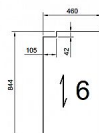

Pororošty SP-34/38-40/3 - ocel-zinkovaná - 844x460 s tvarovou úpravou

» VÝPRODEJ SKLADU » Svařované rošty

Popis

Svařované pororošty s nosným páskem 40/3 mm, kde první údaj udává výšku a druhý sílu nosných pásků. Rozteč oka roštu je 34/38 mm, kde opět první údaj udává osovou rozteč nosných pásků a druhý údaj je pak osová rozteč nenosných prutů. Světlost oka je 31/33 mm. Tento pororošt je standardně lemovaný ze všech stran páskem o síle nosného pásku, v tomto případě se jedná o pásek 40/3. Jako výrobní materiál je použita ocel DIN ST37.2 (S235JR nebo také ČSN 11373) v povrchové úpravě žárovým zinkováním dle EN ISO 1461. Protiskluzové provedení roštu není realizováno. Nosná délka podlahového roštu je 844 mm. Světlá vzdálenost podpor konstrukce pod roštem by měla být 784 mm, jelikož rošt by měl na každé straně nosné délky ležet 30 mm na konstrukci. Nenosná šířka podlahového roštu je 460 mm. Tyto podlahové rošty jsou vyrobeny dle normy DIN 24537-1 a splňují veškeré její požadavky. Rošty jsou vyrobeny ve standardní výrobní toleranci dle RAL-GZ 638. Více o normách a tolerancích naleznete na stránkách www.rodif.cz / normy

Kód produktu	22121652-00/6.
Nosná délka (mm)	844 mm
Nenosná šířka (mm)	460 mm
Hmotnost	13,47 Kg
Obvyklá dostupnost	doprodej
Záruka	záruka 24 měsíců (2 roky)

Svařovaný pororošt (SP), 34/38 - rozteče nosných 34 mm / rozpěrných 38 mm, výška 40 mm, síla 3 mm, ocel S235JR (ST37.2 nebo také ČSN 11373) v povrchové úpravě žárovým zinkováním dle EN ISO 1461, bez protiskluzu.

Dostupnost na hlavním skladě: poslední 1 ks

Parametry

Kód produktu	22121652-00/6.
Hmotnost	13,47 Kg
Typ výrobku	Svařovaný pororošt (SP)
Detail typu	34/38 - rozteče nosných 34 mm / rozpěrných 38 mm
Nosný pásek	výška 40 mm, síla 3 mm
Materiál	ocel S235 (1.0039 / ST37.2) - žárově zinkovaná (Zn)
Protiskluz	bez protiskluzu
Délka (mm)	844 mm
Šířka (mm)	460 mm
www	www.rodif.cz

Soubory ke stažení

[22121652-00.0_VD.J.pdf (46.64kB)](#)